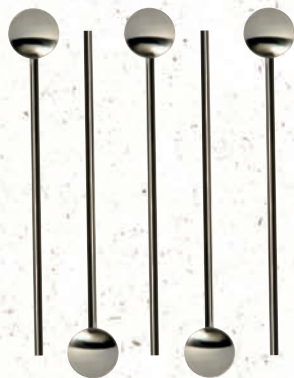

3-9654 Tor Coctailsked
med sugrör 6-pack rostfritt stål
längd 20 cm
*12