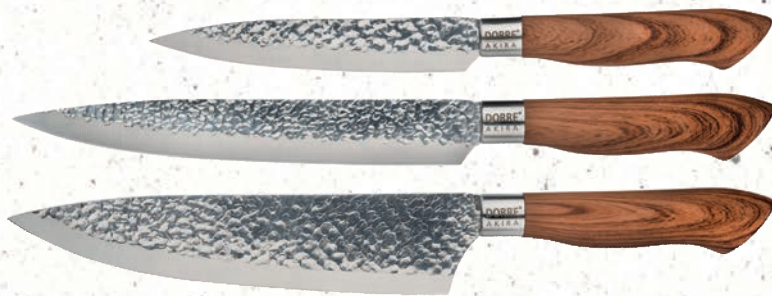

Produktkatalog höst 2018

DORRE[®]

Kök Bar Living

DORRE[®]

Kök	3
Bar	33
Living	53

Kök

5-8355 Akira Knivset
rostfritt stål 3 knivar
brunt handtag
kockkniv 20 cm
köttkniv 20 cm
allkniv 13 cm *12

5-8356 Akira Knivset
rostfritt stål 3 knivar
svart handtag
kockkniv 20 cm
köttkniv 20 cm
allkniv 13 cm *12