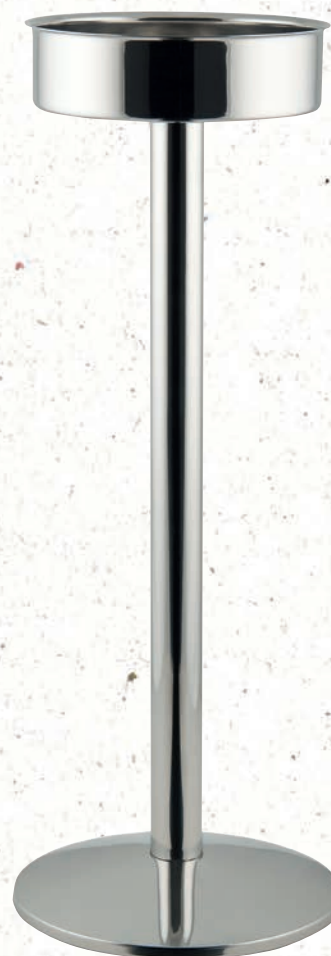

3-9706 Costello Shaker
rostfritt stål
rymd 5 dl
*6

5-1250 Boston shaker
rostfritt stål glas med drinkrecept
rymd 7 dl
*6

3-0124 Costello Shaker
rostfritt stål kopparpläterad
rymd 5 dl
*6

3-0132 Boston shaker
rostfritt stål/glas kopparpläterad med
drinkrecept
rymd 7 dl
*6

3-7203 Temp Vinkylare
dubbla väggar rostfritt stål kopparpläterad
höjd 20 cm
*6

5-8157 Oliver Bägare
rostfritt stål kopparpläterad hamrad
rymd 45 cl
*12

3-0131 Coolie Vin Champagne-/öl-/vinkylare kylare
rostfritt stål kopparpläterad
diameter 35 cm
*4

4-6060 Christel Champagnekylare
aluminium
diameter 39 cm
höjd 28 cm
*4

3-6009 Rondo Vinkylare
rostfritt stål
höjd 21 cm
*6

3-5791 Coolie Champagne-/öl-/vinkylare
rostfritt stål
diameter 35 cm
*4

3-7040 Butler Vin & Champagneställning
rostfritt stål
höjd 64 cm
*2