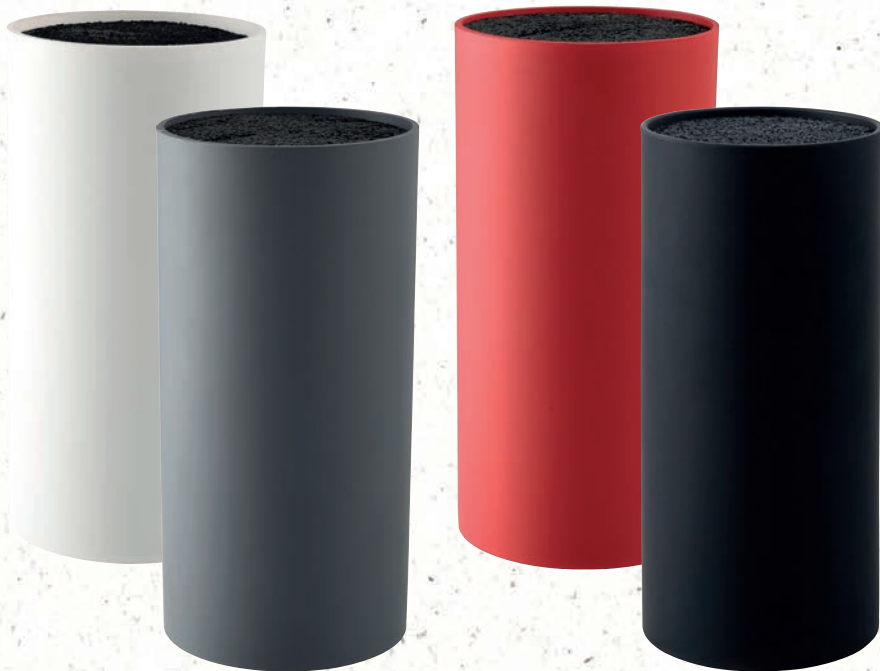

5-1267 Hugo Knivställ
bamuträ med magnet
20*22,5 cm
Knivar ingår ej *6

5-1269 Kombo Skärbräda
bamuträ
40*30 cm
*4

5-1255 Universal Knivblock
vit med borst gummerad yta
höjd 22,5 cm *6

5-1256 Universal Knivblock
grå med borst gummerad
yta höjd 22,5 cm *6